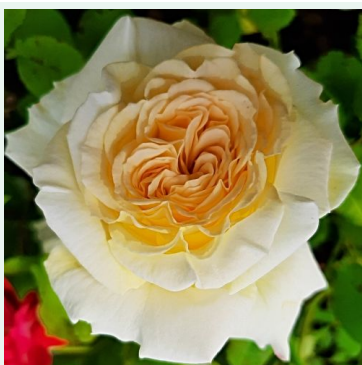

Rosa Evechanti

jaune - climber, rosier grim pant
250-300 cm
rose au parfum discret - arôme de muguet
Jérôme Rateau