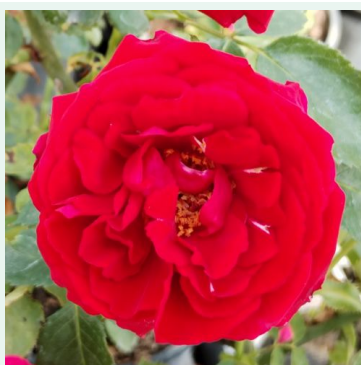

Rosa Ravensteiner Mühlenrose

rouge - climber, rosier grim pant
200-250 cm
rose au parfum discret - arôme fruité
Márk Gergely