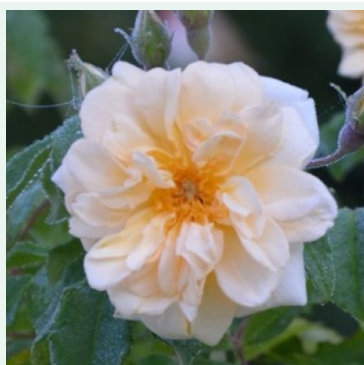

Rosa Alister Stella Gray

jaune - rambler, rosier liane
250-500 cm
rose au parfum modéré - arôme de pêche
Alexander Hill Gray