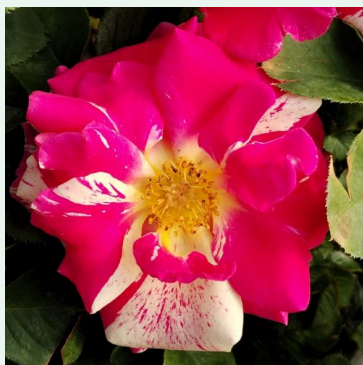

Rosa Wekrosopela

rose - blanc - climber, rosier grimpant
380-420 cm
rose au parfum discret - arôme de miel
Tom Carruth