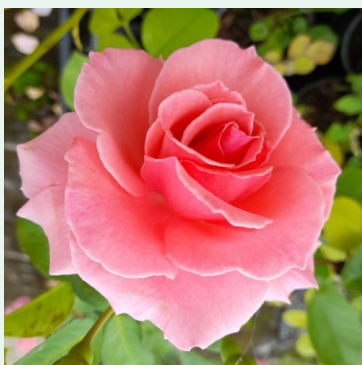

Rosa Tanklewi®

rose - climber, rosier grim pant
250-300 cm
rose au parfum intense - arôme de pêche
Mathias Tantau, Jr.