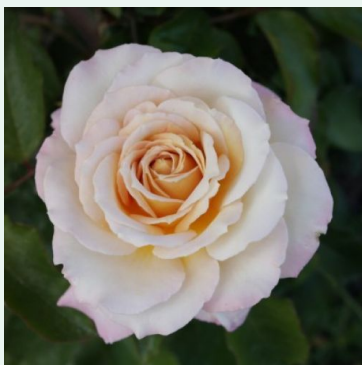

Rosa Coral Dawn

rose - climber, rosier grimpant
280-320 cm
rose au parfum intense - arôme épicé
Eugene S. Boerner

Rosa Coraline

rose - climber, rosier grimpant
250-300 cm
rose au parfum discret - arôme de citron
André Eve