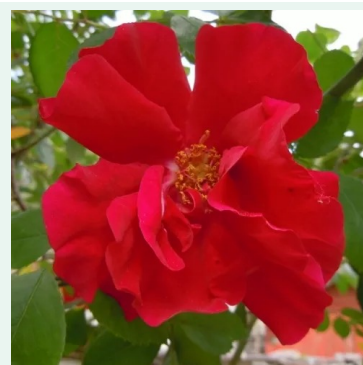

Rosa Raymond Chenault

rouge - climber, rosier grim pant
300-350 cm
rose au parfum intense - arôme de pomme
Reimer Kordes