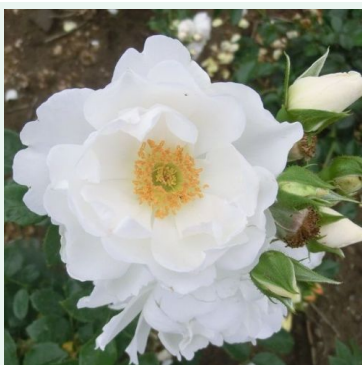

Rosa Harlekin®

rose - blanc - climber, rosier grim pant
280-320 cm
rose au parfum modéré - arôme de musc
Reimer Kordes

Rosa Hella®

blanc - climber, rosier grimpant
200-300 cm
rose au parfum discret - arôme de lilas
Tim Hermann Kordes