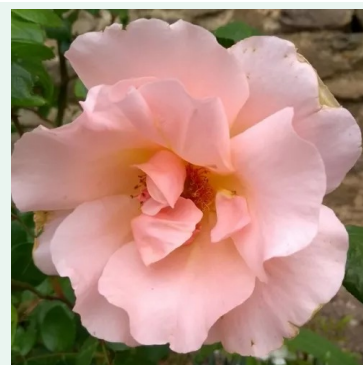

Rosa Coraline

rose - climber, rosier grimpant
250-300 cm
rose au parfum discret - arôme de citron
André Eve