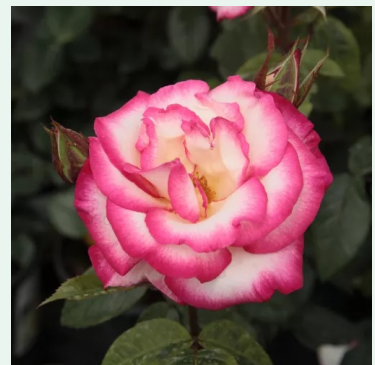

Rosa Harlekin®

rose - blanc - climber, rosier grim pant
280-320 cm
rose au parfum modéré - arôme de musc
Reimer Kordes