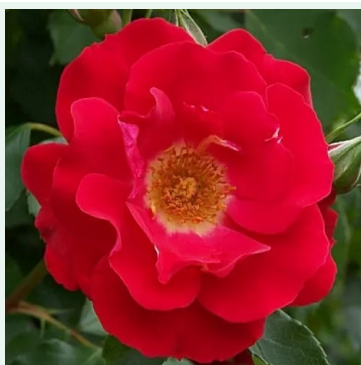

Rosa Evepro

rouge - climber, rosier grim pant
250-300 cm
rose non parfumée - -
André Eve