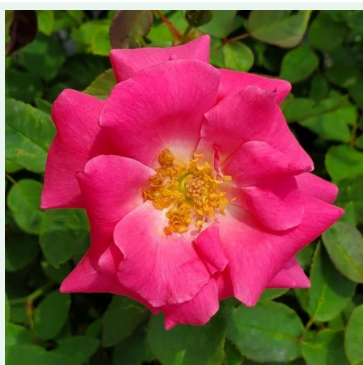

Rosa William Baffin

rose - climber, rosier grimpant
200-300 cm
rose au parfum discret - arôme épicé
Dr. Felicitas Svejda

Rosa Zebrina™

rouge - climber, rosier grimpant
280-320 cm
rose au parfum discret - arôme de violette
-