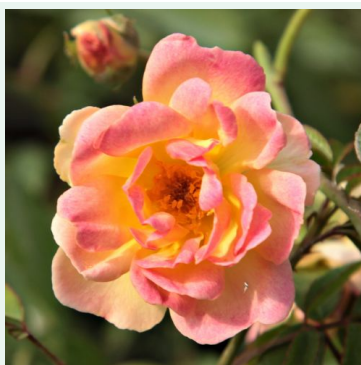

Rosa Phyllis Bide

jaune - climber, rosier grim pant
180-400 cm
rose au parfum discret - arôme de thé
S. Bide & Sons, Ltd.