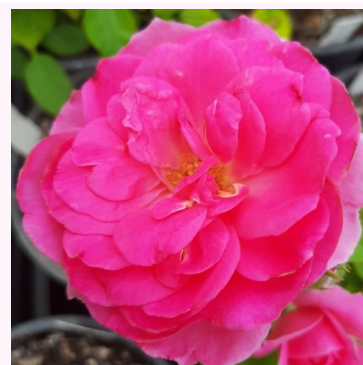

Rosa Bridget Hit®

rose - rosier nain - miniature
40-50 cm
rose au parfum discret - arôme de pêche
L. Pernille Olesen, Mogens Nyegaard Olesen