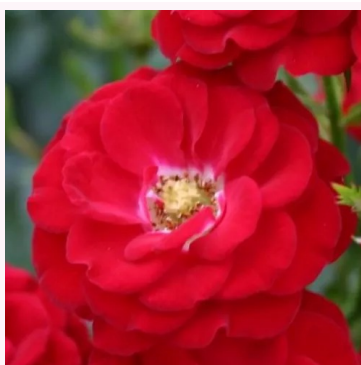

Rosa Lupo®

rose - rosier nain - miniature
30-40 cm
rose non parfumée - -
Tim Hermann Kordes

Rosa Mandarin®

rouge - rosier nain - miniature
40-60 cm
rose non parfumée - -
W. Kordes & Sons

Rosa Mandarin®

jaune - rosier nain - miniature
40-80 cm
rose au parfum discret - arôme de musc
W. Kordes & Sons