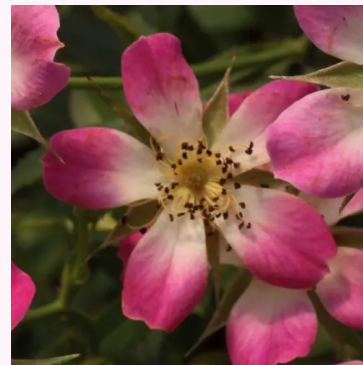

Rosa Sára

rose - rosier nain - miniature
30-40 cm
rose non parfumée - -
Győry Szilveszter