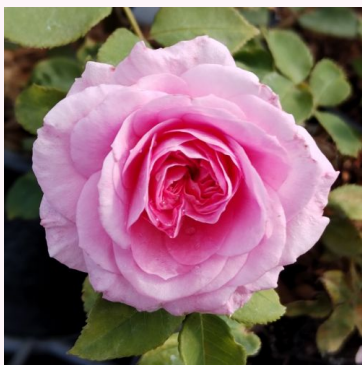

Rosa Carola Hit®

rose - rosier nain - miniature
40-50 cm
rose au parfum discret - arôme de muguet
L. Pernille Olesen, Mogens Nyegaard Olesen