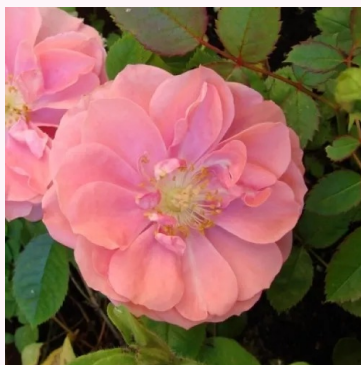

Rosa Randilla Rose

rose - rosier nain - miniature
30-40 cm
rose non parfumée - -
-