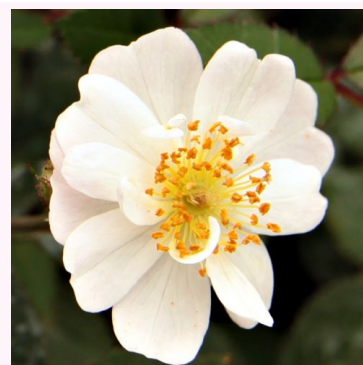

Rosa Talas

rose - blanc - rosier nain - miniature
20-30 cm
rose non parfumée - -
Györy Szilveszter