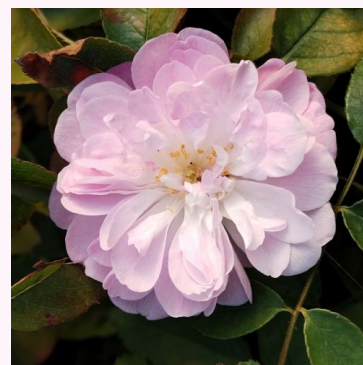

Rosa Dainty White

blanc - rosier nain - miniature
40-50 cm
rose au parfum discret - arôme de lilas
John Scarman