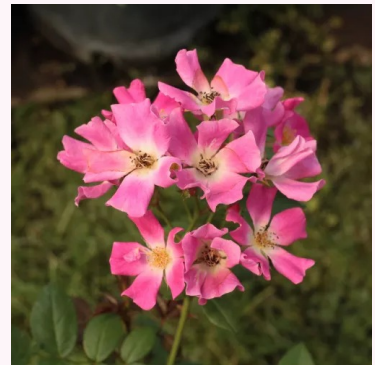

Rosa Ernye

rose - rosier nain - miniature
50-60 cm
rose non parfumée - -
Márk Gergely