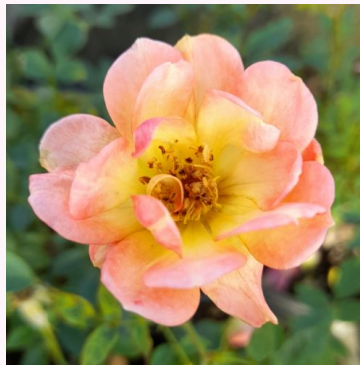

Rosa Fond Memories

orange - rosier nain - miniature
30-40 cm
rose au parfum discret - arôme de pomme
Gordon Kirkham