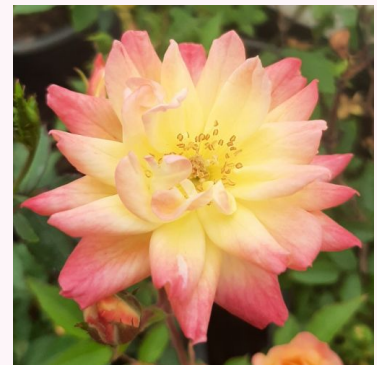

Rosa Baby Masquerade®

jaune - rose - rosier nain - miniature
20-40 cm
rose non parfumée - -
Mathias Tantau, Jr.