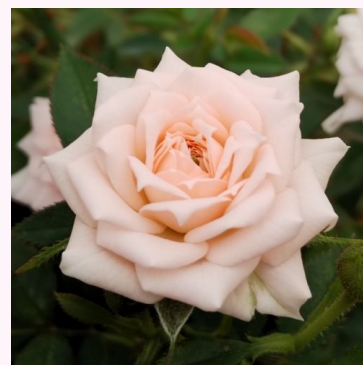

Rosa Special Friend

rose - rosier nain - miniature
40-80 cm
rose non parfumée - -
Gordon Kirkham