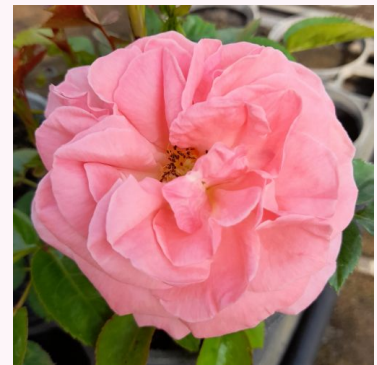

Rosa Perfume

rose - rosier nain - miniature
30-50 cm
rose au parfum intense - arôme de mangue
PhenoGeno Roses