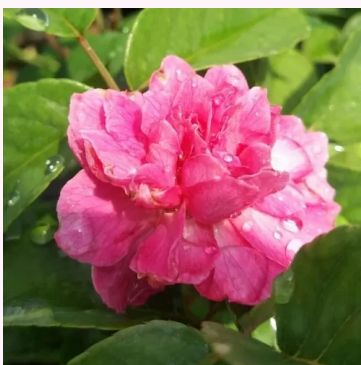

Rosa Baby Masquerade®

jaune - rose - rosier nain - miniature
20-40 cm
rose non parfumée - -
Mathias Tantau, Jr.

Rosa Bajor Gizi

rose - rosier nain - miniature
30-40 cm
rose au parfum modéré - arôme musqué
Márk Gergely