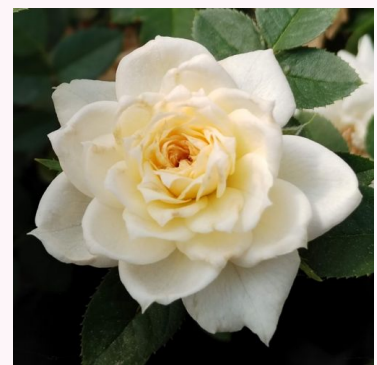

Rosa Bianco™

blanc - rosier nain - miniature
30-40 cm
rose non parfumée - -
Anne G. Cocker