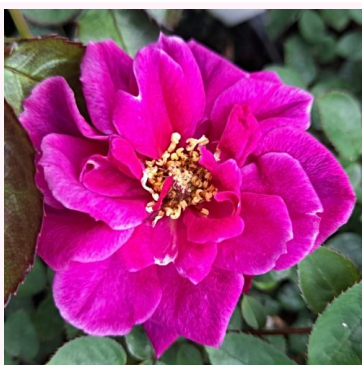

Rosa Blue Peter™

violet - rosier nain - miniature
10-50 cm
rose au parfum modéré - arôme de musc
De Ruiter Innovations BV.