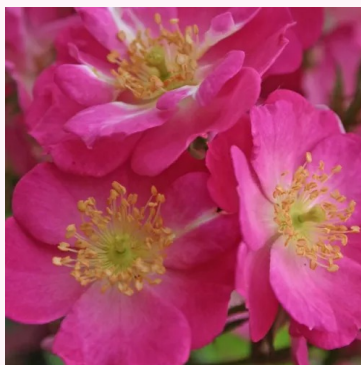

Rosa Lupo®

rose - rosier nain - miniature
30-40 cm
rose non parfumée - -
Tim Hermann Kordes