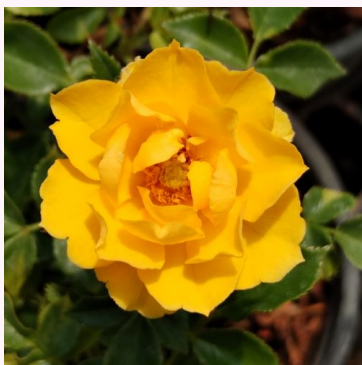

Rosa Luccy®

jaune - rosier nain - miniature
30-40 cm
rose non parfumée - -
Enrico Barni