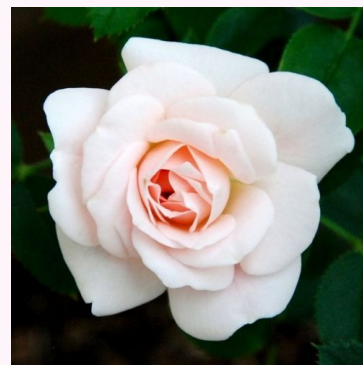

Rosa Little Sunset®

jaune - rouge - rosier nain - miniature
25-40 cm
rose non parfumée - -
W. Kordes & Sons

Rosa Lollipop™

rouge - rosier nain - miniature
20-40 cm
rose au parfum discret - arôme de miel
Ralph S. Moore