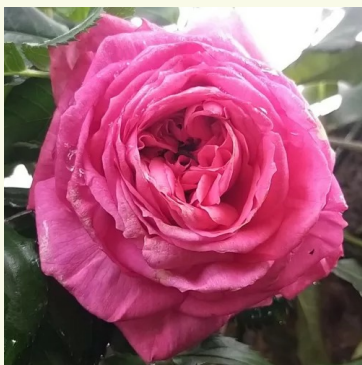

Rosa Pink Goldfluss

rose - rosier nostalgique
80-100 cm
rose au parfum intense - arôme sucré
Márk Gergely