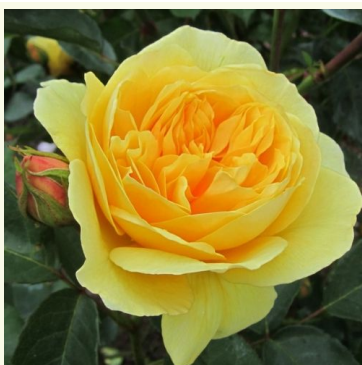

rose - rosier anglais
80-120 cm
rose au parfum intense - arôme de clou de girofle
David Austin

Rosa Ausmary

rose - rosier anglais
120-150 cm
rose au parfum intense - arôme d'abricot
David Austin

Rosa Ausmas