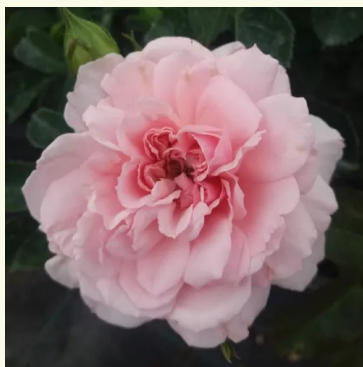

Rosa Bicentenaire de Guillot

rouge - rosier nostalgique
80-100 cm
rose au parfum intense - arôme de thé
Dominique Massad

Rosa Birthe Kjaer

rouge - rosier nostalgique
60-100 cm
rose au parfum intense - arôme de pêche
Mogens Nyegaard Olesen