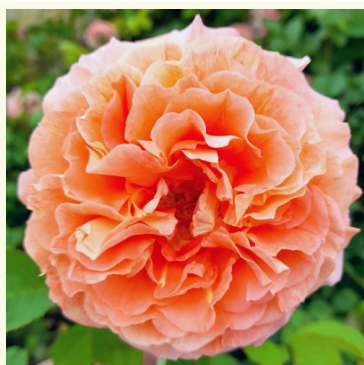

Rosa Jef l'Artiste

jaune - rosier nostalgique
100-120 cm
rose au parfum intense - arôme de miel
Dominique Massad