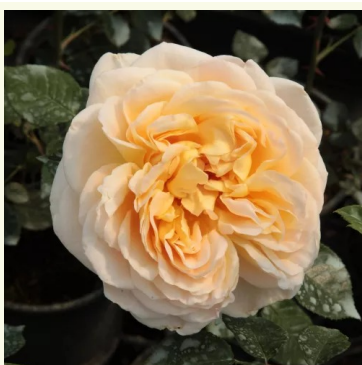

Rosa Evevic

rose - rosier nostalgique
60-90 cm
rose au parfum intense - arôme de damas
Jérôme Rateau

Rosa Felidaé™

jaune - rosier nostalgique
100-120 cm
rose au parfum intense - arôme de pomme
Heinrich Schultheis