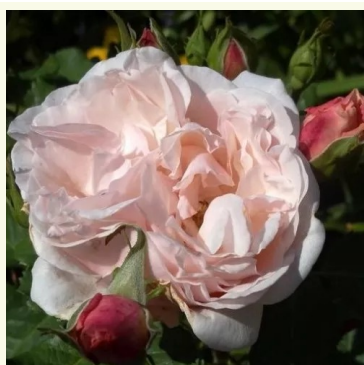

Rosa Eifelzauber®

rose - rosier nostalgique
90-150 cm
rose au parfum discret - arôme de fraise
W. Kordes & Sons