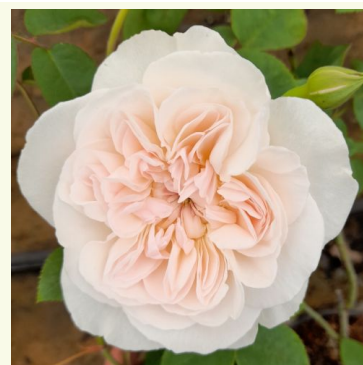

Rosa Dalintore

blanc - rosier nostalgique
80-100 cm
rose au parfum modéré - arôme de centifolia
Davide Dalla Libera