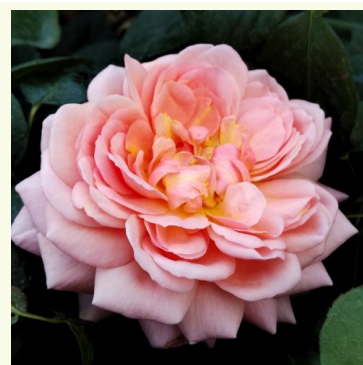

Rosa Elizabeth Stuart

jaune - rosier nostalgique
100-120 cm
rose au parfum intense - arôme de damas
Dominique Massad