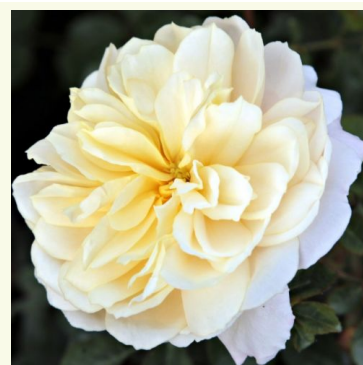

Rosa Crocus Rose

blanc - rosier anglais
90-120 cm
rose au parfum discret - arôme de framboise
David Austin