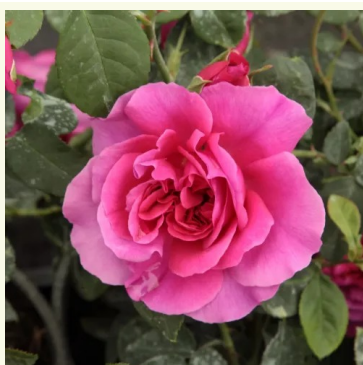

Rosa The Dark Lady

rouge - rosier anglais
100-120 cm
rose au parfum discret - arôme de mangue
David Austin