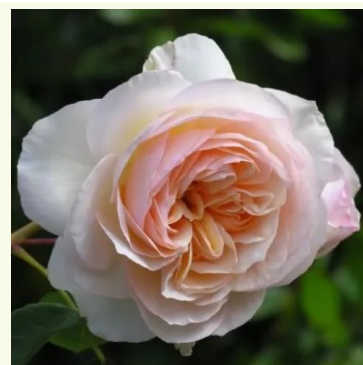

Rosa Perdita

jaune - rosier anglais
100-120 cm
rose au parfum intense - arôme de cannelle
David Austin