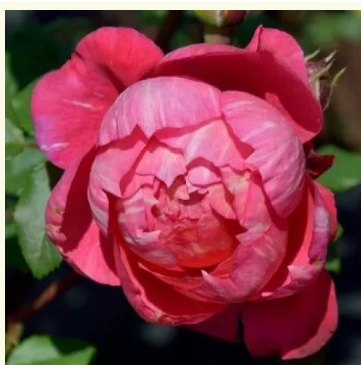

Rosa Crédit Mutuel

rose - rosier nostalgique
80-100 cm
rose au parfum discret - arôme de clou de girofle
Dominique Massad