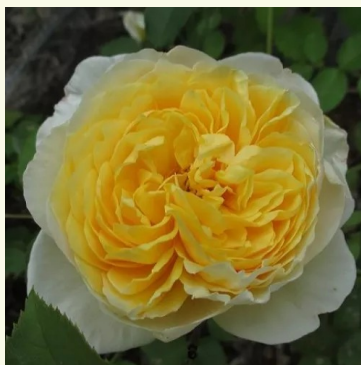

Rosa Charlotte

jaune - rosier anglais
90-185 cm
rose au parfum discret - arôme de clou de girofle
David Austin