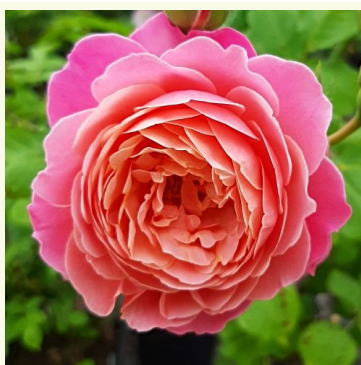

Rosa Princess Aiko

rose - jaune - rosier nostalgique
90-120 cm
rose au parfum discret - arôme fruité

Rosa Princess Kishi

rose - rosier nostalgique
90-120 cm
rose non parfumée - -

Rosa Princess Maya

jaune - rosier nostalgique
80-100 cm
rose au parfum modéré - arôme sucré
Discovered by - pharmaROSA®