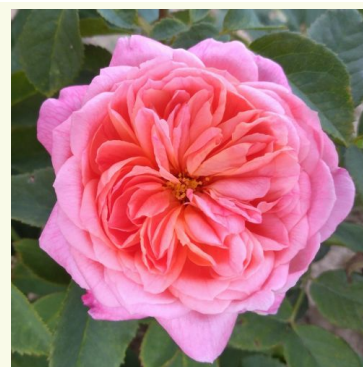

Rosa Lions Charity

rose - rosier nostalgique
60-80 cm
rose au parfum intense - arôme de miel
Martin Vissers