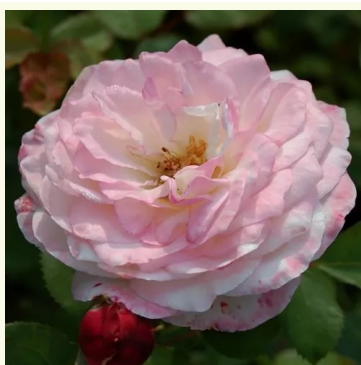

Rosa Eliane Gillet™

blanc - rosier nostalgique
80-120 cm
rose au parfum discret - arôme d'abricot
Dominique Massad