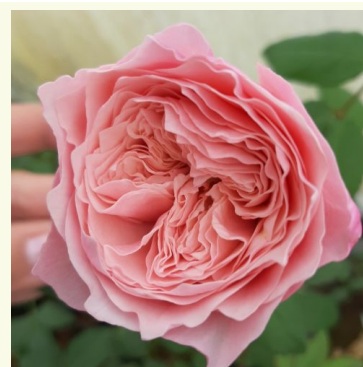

Rosa Antique Rose

rose - rosier nostalgique
100-120 cm
rose au parfum modéré - arôme acidulé
John Scarman