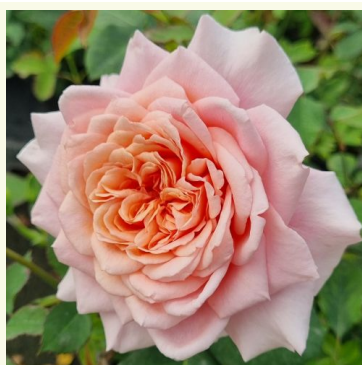

Rosa Evevic

rose - rosier nostalgique
60-90 cm
rose au parfum intense - arôme de damas
Jérôme Rateau

Rosa Felidaé™

jaune - rosier nostalgique
100-120 cm
rose au parfum intense - arôme de pomme
Heinrich Schultheis