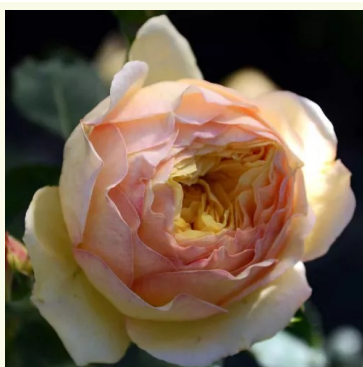

Rosa Casteu Gombert

jaune - rosier nostalgique
80-100 cm
rose au parfum discret - arôme de miel
Dominique Massad