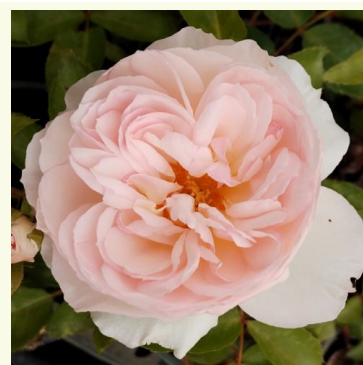

Rosa Themisto

blanc - rosier nostalgique
60-80 cm
rose non parfumée - -
Discovered by - pharmaROSA®