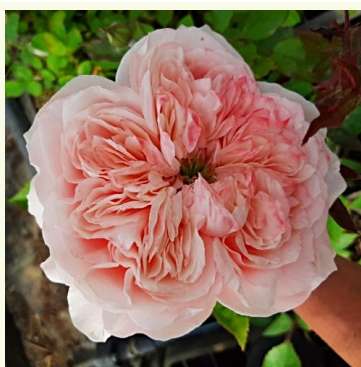

Rosa Mikoto

rose - rosier nostalgique
60-80 cm
rose au parfum discret - arôme de thé
Keiji Kunieda