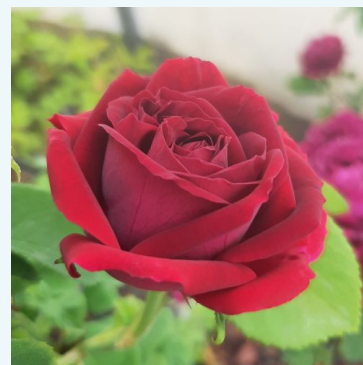

Rosa Schwarze Madonna™

rouge - rosier hybride de thé
70-100 cm
rose au parfum discret - arôme de fraise
Wilhelm II Kordes & Reimer & Werner Kordes