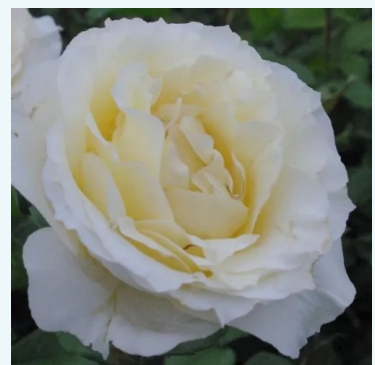

Rosa Iris Honey

blanc - rosier hybride de thé
100-120 cm
rose au parfum discret - arôme de muguet
-