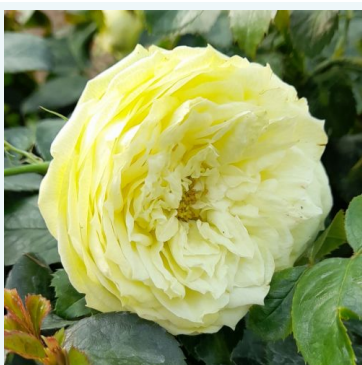

Rosa Mancera

blanc - rosier hybride de thé
100-130 cm
rose au parfum discret - arôme d'anis
Discovered by - pharmaROSA®