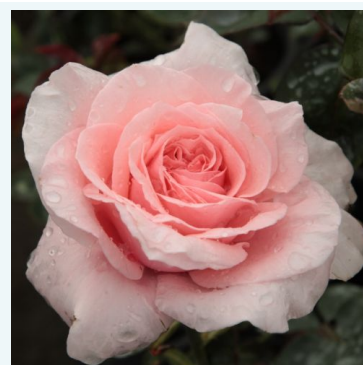

Rosa Marcsika

rose - rosier hybride de thé
90-100 cm
rose au parfum intense - arôme fruité
Márk Gergely