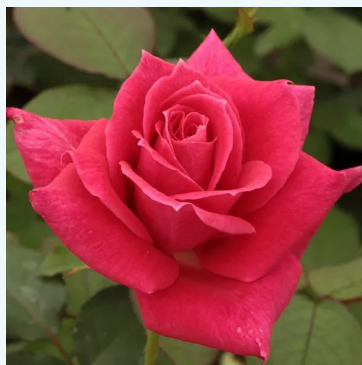

Rosa Sandringham Centenary™

rose - rosier hybride de thé
90-100 cm
rose au parfum discret - arôme de miel
Wisbech Plant Co. Ltd.

Rosa Sárga - Piros

jaune - rouge - rosier hybride de thé
80-100 cm
rose au parfum modéré - arôme de pomme