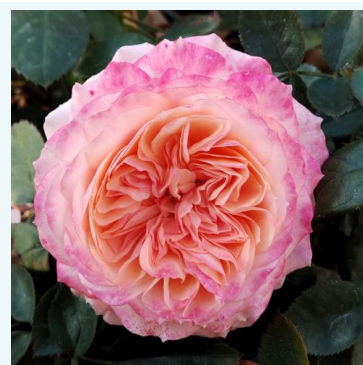

Rosa Sourire du Havre

rose - rosier hybride de thé
60-80 cm
rose au parfum discret - arôme de musc
Bernard Panozzo