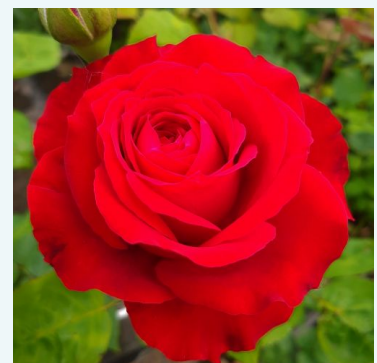

Rosa Pepitol

rouge - rosier hybride de thé
80-90 cm
rose au parfum intense - arôme de violette
Discovered by - pharmaROSA®