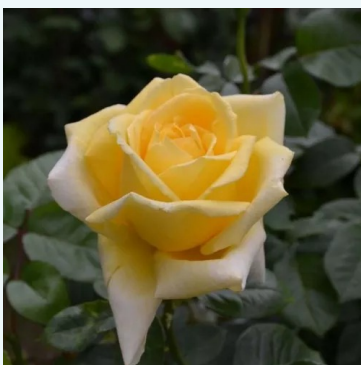

Rosa Epi d'Or

jaune - rosier hybride de thé
60-80 cm
rose au parfum discret - arôme de fraise
G. Delbard